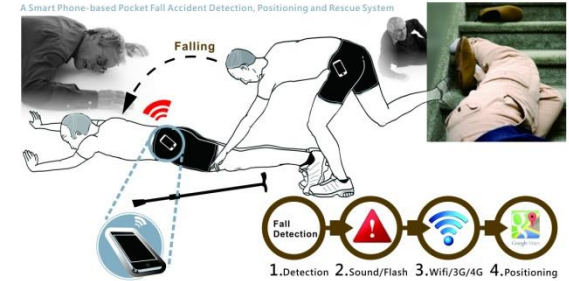

研究領域

訊號壓縮
影像/視訊處理與編解碼
健康照護
系統整合與工業自動化

近期研究主題

- 視訊編碼之快速模式決策
- 多干擾下之視訊監控系統
- 基於雲端運算之影像處理
- 跌倒預警與偵測系統
- 體感偵測與互動

基於智慧型行動裝置之口袋型跌倒偵測系統
Smart phone-based pocket fall detection system

Research Area

Signal Compression
Image/Video processing and coding
Healthcare system design
System integration and industry automation