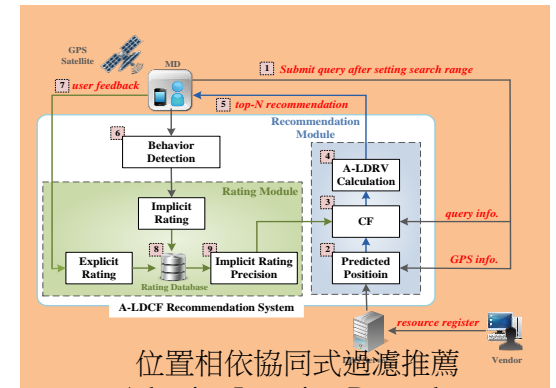

位置相依協同式過濾推薦
Adaptive Location-Dependent
Collaborative Filtering Recommendation