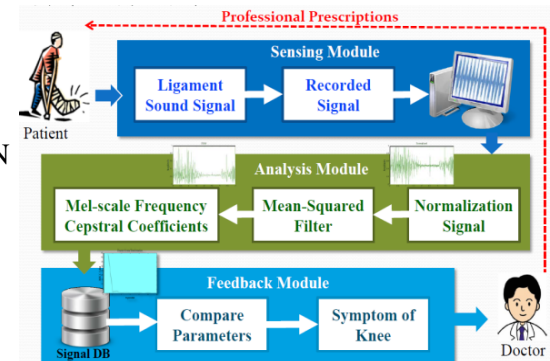

韌帶聲音檢測系統架構
Knee Sound Signals for Ligament
Diagnosis